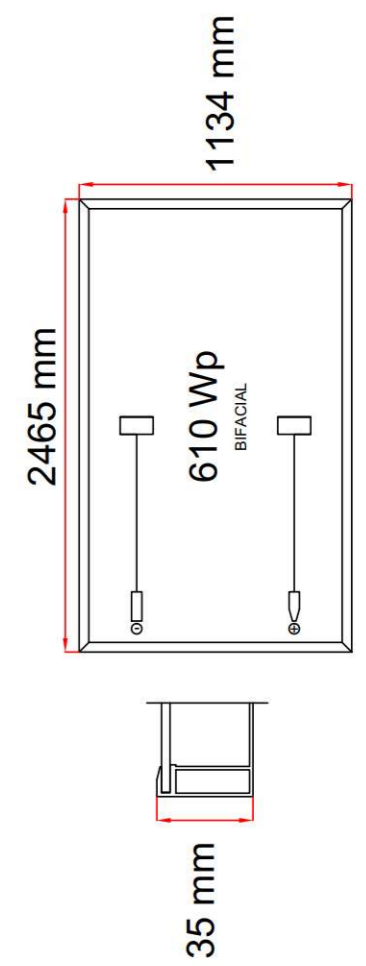

88.554 MW_{DC}
 67.5 MW_{AC}
 138 150 kpl
 25 °
 180 °
 10 m

Paneeliteho
 Inverteriteho
 610 Wp
 Kallistuskulma
 Suuntaus
 Riviväli

SOLARIGO Autokeskuksentie 16 33960 Pirkkala Nimiysä Name Utajärvi Männikkö Skarta Energy Oy	Piirt. Drawn: Roope Raisio Pvm Date: 14.3.2022	Suhde Scale: Piirustus Laji: Layout Piirustus sisältö: Esisuunnittelu Koko Size: Voimalasijoittelu
	Piir.no Draw.No.: 1	Muutos Revision: A